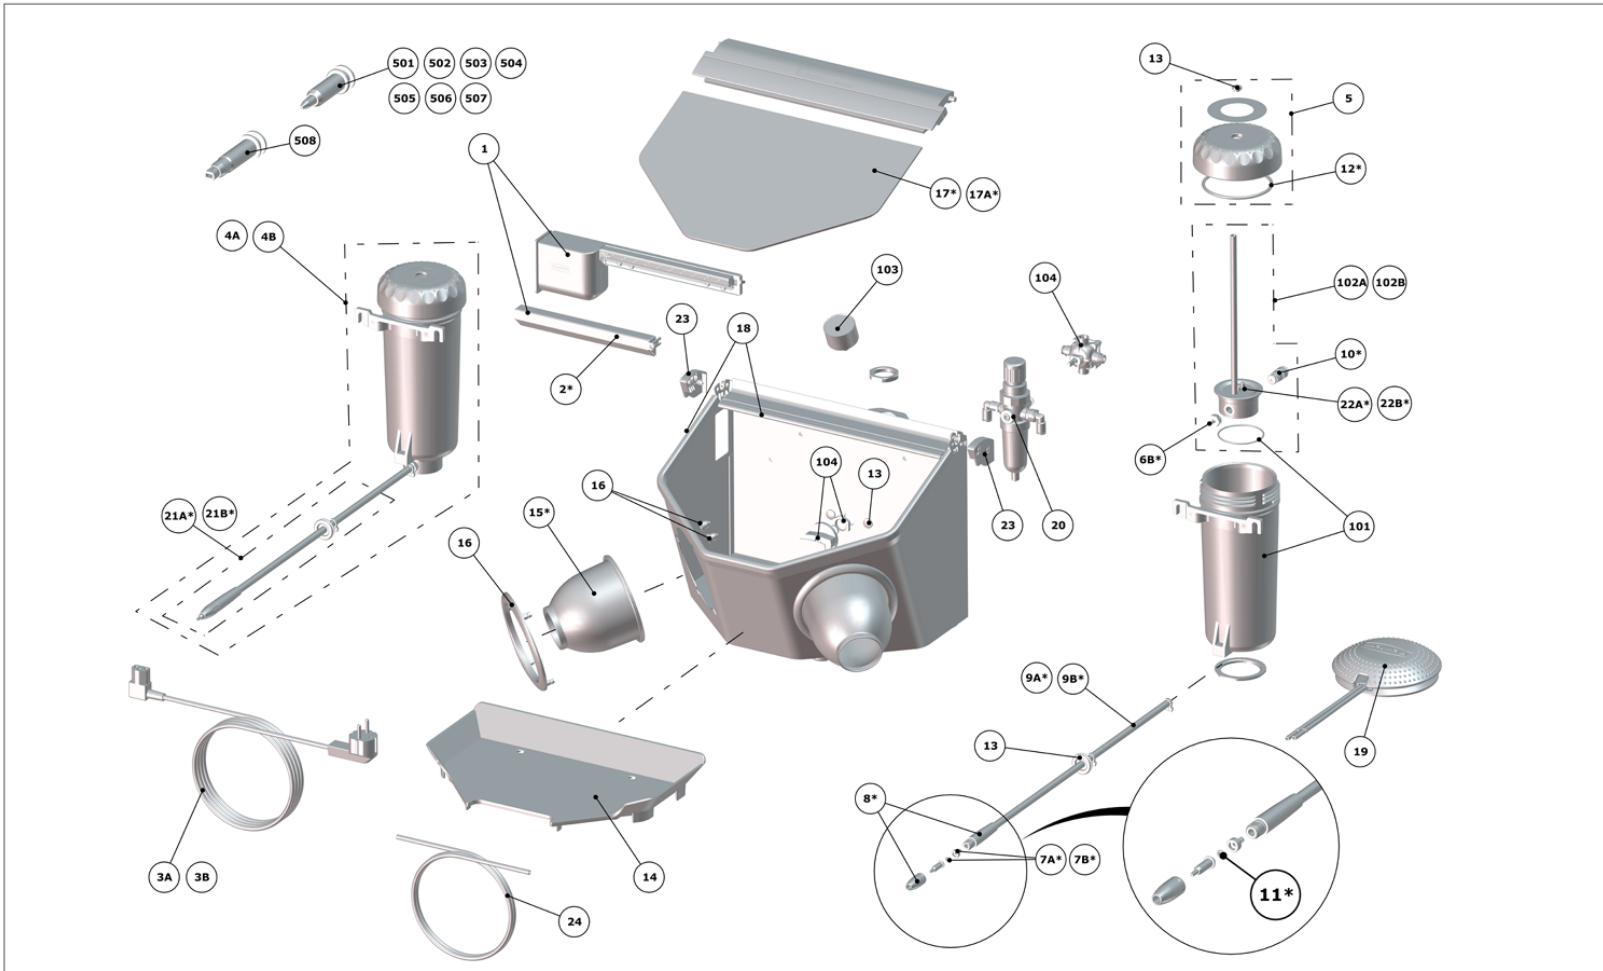

2947 xxxx Basic classic

21-6642 17012018 / A

| Version | Position | Name | Artikelnummer | Merkliste |
|---------|----------|---|---------------|-----------|
| A | 1 | Lampe kpl. | 900021428 | |
| A | 2 | Lampenabdeckung | 900036659* | |
| A | 3A | Geräteanschlussleitung 230V | 900036121 | |
| A | 3B | Geräteanschlussleitung 120V | 900036122 | |
| A | 4A | Zusatztank 25-70µ basic quattro 2958 | 29580050 | |
| A | 4B | Zusatztank 70-250µ basic quattro 2958 | 29580250 | |
| A | 5 | Ersatztankdeckel BASIC 25-500µm | 900035801 | |
| A | 6A | IT Strahlschlauch inkl. Handstück 25-70 µm | 929000050* | |
| A | 6B | IT Strahlschlauch inkl. Handstück 70-500 µm | 929000500* | |
| A | 7A | IT Strahlschlauch inkl. Handstück 25-70 µm | 929000050* | |
| A | 7B | IT Strahlschlauch inkl. Handstück 70-500 µm | 929000500* | |
| A | 8 | IT Strahlschlauch inkl. Handstück 70-500 µm | 929000500* | |
| A | 9A | IT Strahlschlauch inkl. Handstück 25-70 µm | 929000050* | |
| A | 9B | IT Strahlschlauch inkl. Handstück 70-500 µm | 929000500* | |
| A | 10 | Filterpatrone | 900021431* | |
| A | 12 | O-Ring DIN 3771 82x4 NBR 55 | 900033035* | |
| A | 13 | Kleinteileset Basic | 929470002 | |
| A | 14 | Bodengitter Basic classic | 900036329 | |