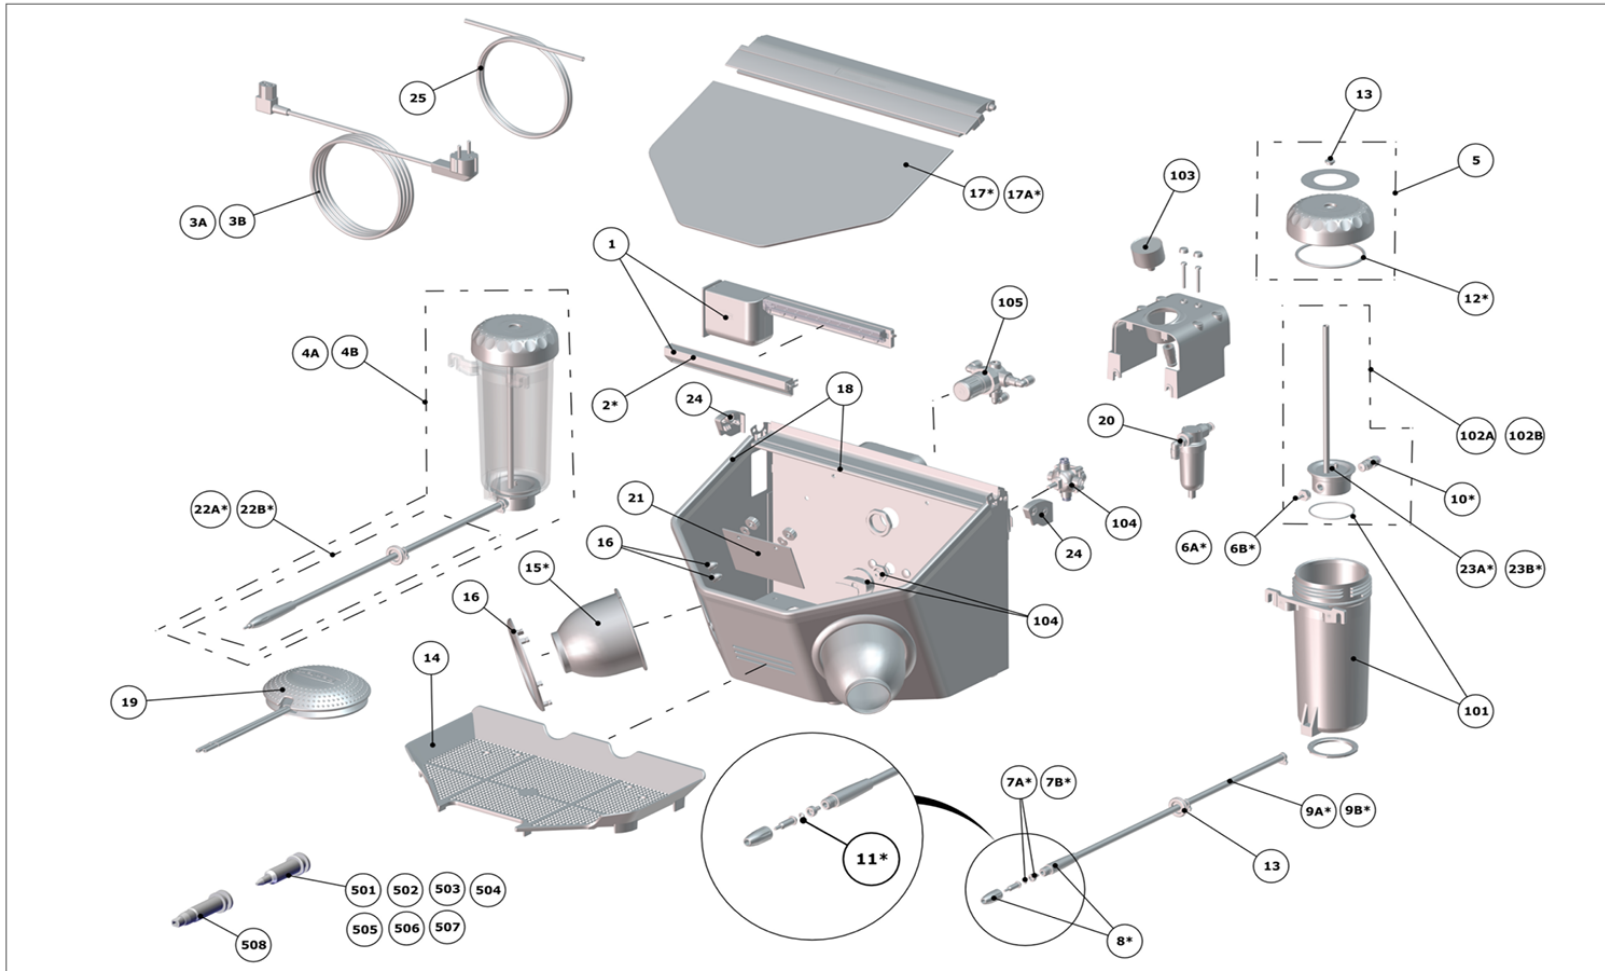

2948 xxxx Basic master

21-6641 17012018 / A

Version	Position	Name	Artikelnummer	Merkliste
A	1	Lampe kpl.	900021428	
A	2	Lampenabdeckung	900036659*	
A	3A	Geräteanschlussleitung 230V	900036121	
A	3B	Geräteanschlussleitung 120V	900036122	
A	4A	Zusatztank 25-70µ basic quattro 2958	29580050	
A	4B	Zusatztank 70-250µ basic quattro 2958	29580250	
A	5	Ersatztankdeckel BASIC 25-500µm	900035801	
A	6A	IT Strahlschlauch inkl. Handstück 25-70 µm	929000050*	
A	6B	IT Strahlschlauch inkl. Handstück 70-500 µm	929000500*	
A	7A	IT Strahlschlauch inkl. Handstück 25-70 µm	929000050*	
A	7B	IT Strahlschlauch inkl. Handstück 70-500 µm	929000500*	
A	8	IT Strahlschlauch inkl. Handstück 70-500 µm	929000500*	
A	9A	IT Strahlschlauch inkl. Handstück 25-70 µm	929000050*	
A	9B	IT Strahlschlauch inkl. Handstück 70-500 µm	929000500*	
A	10	Filterpatrone	900021431*	
A	12	O-Ring DIN 3771 82x4 NBR 55	900033035*	
A	13	Kleinteileset Basic	929470002	
A	14	Bodengitter	900036330	

*) Verschleißteile, von Garantie ausgenommen.

Version	Position	Name	Artikelnummer	Merkliste
A	15	Handlochmanschetten	900034751*	
A	16	Handstulpenring	900036339	
A	17	Glasscheibe beschichtet master/quattro	900021435*	
A	17A	Glasscheibe unbeschichtet master/quattro (3 Stk.)	900036311*	
A	18	Kantenschutzprofil Basic	929470001	
A	19	Fußschalter pneumatisch	900020921	
A	20	EingangsfILTER master/quattro	900036598	
A	21	Belüftungsklappe 2946	900034104	
A	22A	IT Strahlschlauch inkl. Handstück 25-70 µm	929000050*	
A	22B	IT Strahlschlauch inkl. Handstück 70-500 µm	929000500*	
A	23A	Dosiernippel 25-70 µm steckbar	900036353	
A	23B	Dosiernippel 70-250µm steckbar	900036354	
A	24	Seitenteile Basic	929470003	
A	25	PU-Schlauch 6 x 3,9 mm blau 5 M	900150864	
A	101	Ersatztankmantel Basic	900035800	
A	102A	Mischkammer 25-70µm master/classic/quattro/eco	900036386	
A	102B	Mischkammer 70-250µm master/classic/quattro/eco	900036387	
A	103	Manometer mit Verschraubung	21119	