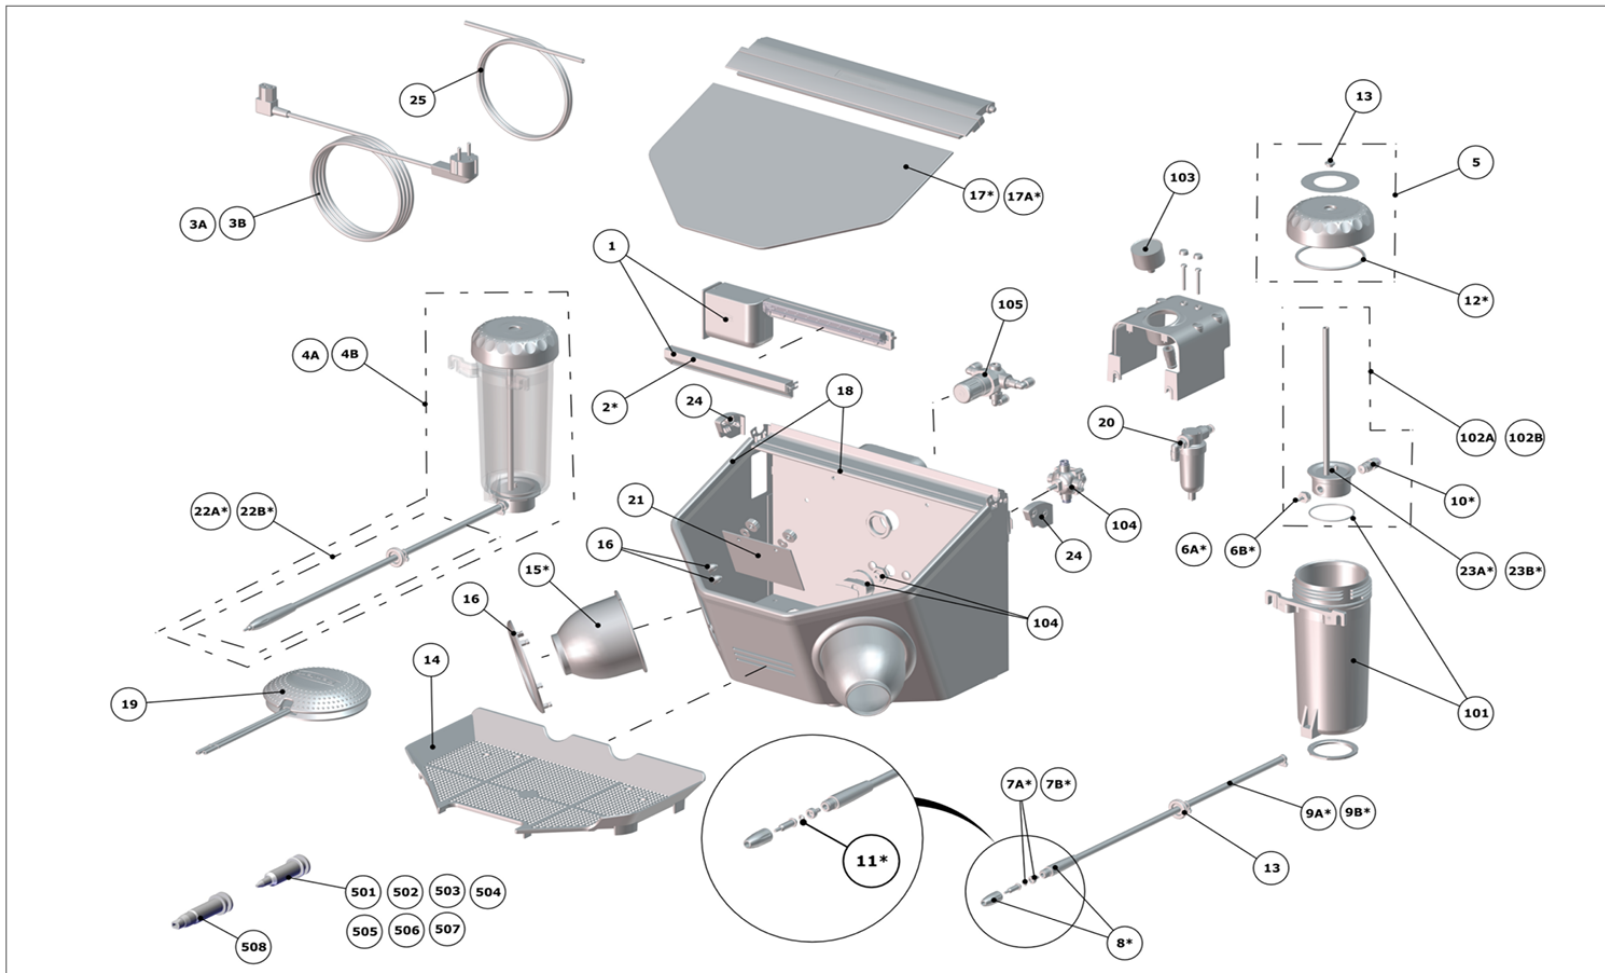

2948 xxxx Basic master

21-6641 17012018 / A

Version	Position	Name	Artikelnummer	Merkliste
A	1	Lampe kpl.	900021428	
A	2	Lampenabdeckung	900036659*	
A	3A	Geräteanschlussleitung 230V	900036121	
A	3B	Geräteanschlussleitung 120V	900036122	
A	4A	Zusatztank 25-70µ basic quattro 2958	29580050	
A	4B	Zusatztank 70-250µ basic quattro 2958	29580250	
A	5	Ersatztankdeckel BASIC 25-500µm	900035801	
A	6A	IT Strahlschlauch inkl. Handstück 25-70 µm	929000050*	
A	6B	IT Strahlschlauch inkl. Handstück 70-500 µm	929000500*	
A	7A	IT Strahlschlauch inkl. Handstück 25-70 µm	929000050*	
A	7B	IT Strahlschlauch inkl. Handstück 70-500 µm	929000500*	
A	8	IT Strahlschlauch inkl. Handstück 70-500 µm	929000500*	
A	9A	IT Strahlschlauch inkl. Handstück 25-70 µm	929000050*	
A	9B	IT Strahlschlauch inkl. Handstück 70-500 µm	929000500*	
A	10	Filterpatrone	900021431*	
A	12	O-Ring DIN 3771 82x4 NBR 55	900033035*	
A	13	Kleinteileset Basic	929470002	
A	14	Bodengitter	900036330	

*) Verschleißteile, von Garantie ausgenommen.

Version	Position	Name	Artikelnummer	Merkliste
A	15	Handlochmanschetten	900034751*	
A	16	Handstulpenring	900036339	
A	17	Glasscheibe beschichtet master/quattro	900021435*	
A	17A	Glasscheibe unbeschichtet master/quattro (3 Stk.)	900036311*	
A	18	Kantenschutzprofil Basic	929470001	
A	19	Fußschalter pneumatisch	900020921	
A	20	EingangsfILTER master/quattro	900036598	
A	21	Belüftungsklappe 2946	900034104	
A	22A	IT Strahlschlauch inkl. Handstück 25-70 µm	929000050*	
A	22B	IT Strahlschlauch inkl. Handstück 70-500 µm	929000500*	
A	23A	Dosiernippel 25-70 µm steckbar	900036353	
A	23B	Dosiernippel 70-250µm steckbar	900036354	
A	24	Seitenteile Basic	929470003	
A	25	PU-Schlauch 6 x 3,9 mm blau 5 M	900150864	
A	101	Ersatztankmantel Basic	900035800	
A	102A	Mischkammer 25-70µm master/classic/quattro/eco	900036386	
A	102B	Mischkammer 70-250µm master/classic/quattro/eco	900036387	
A	103	Manometer mit Verschraubung	21119	