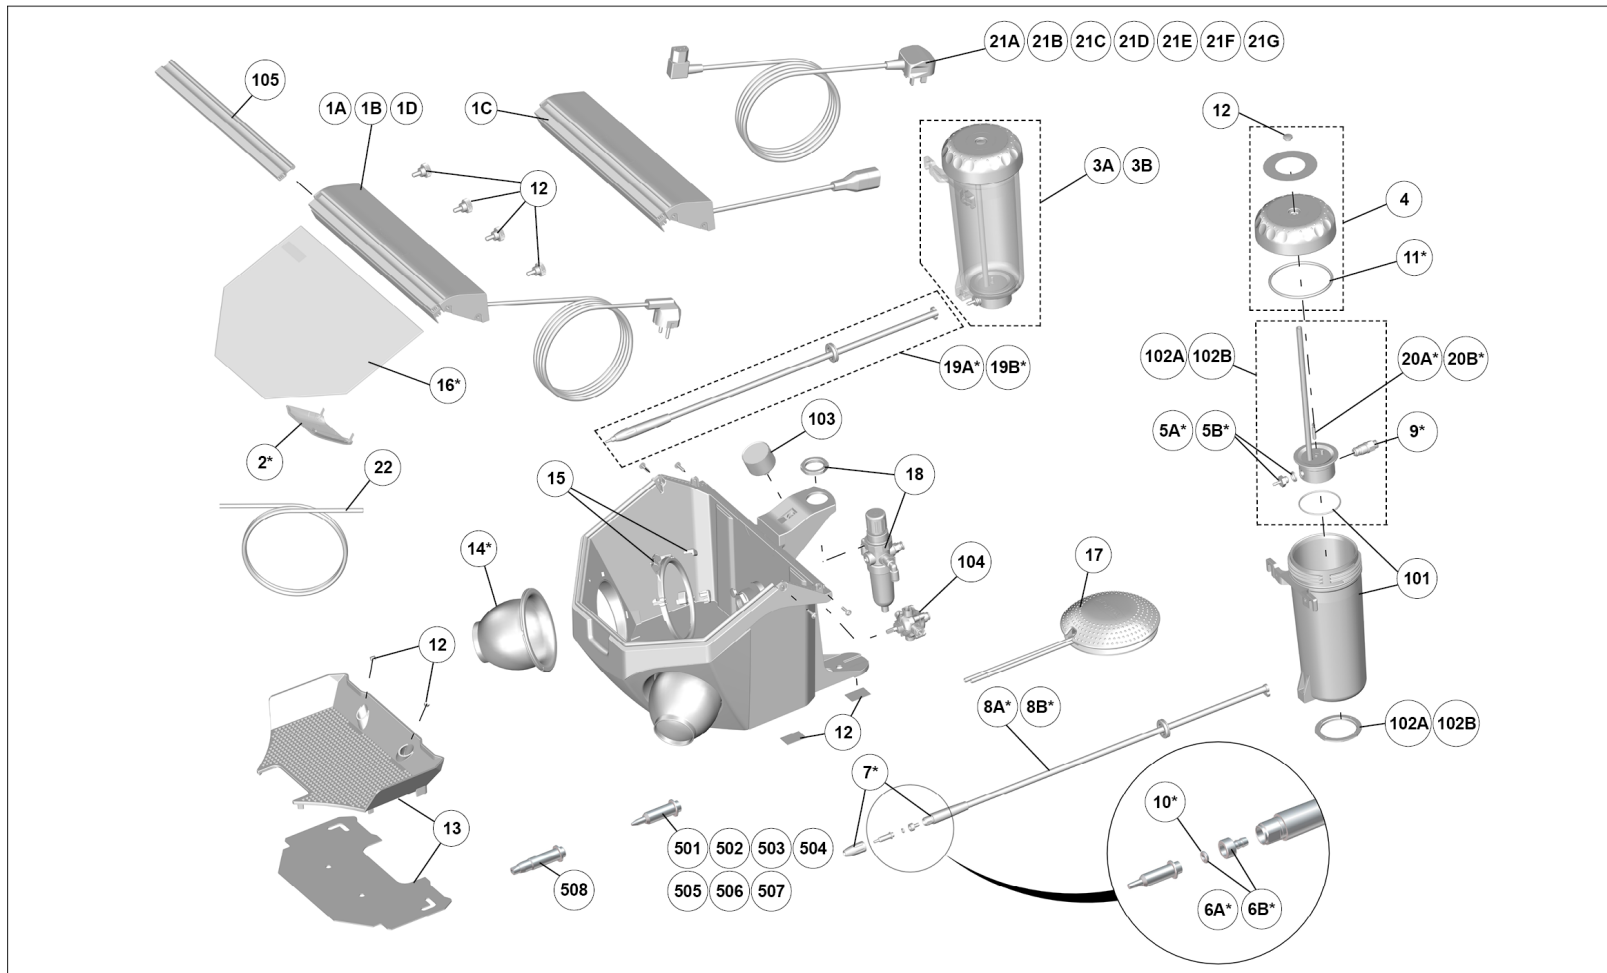

2949 xxxx Basic eco

21-6805 26092018 / A

Version	Position	Name	Artikelnummer	Merkliste
A	1A	LED-Beleuchtung 230 V für Basic eco	900021610	
A	1B	LED-Beleuchtung 120 V für Basic eco	900021611	
A	1C	LED-Beleuchtung 230 V mit Kaltgerätestecker	900021598	
A	1D	LED-Beleuchtung Basic eco 100 V	900021614	
A	2	Lampenabdeckung	900036451*	
A	3A	Zusatztank 70-250µ basic quattro 2958	29580250	
A	3B	Zusatztank 25-70µ basic quattro 2958	29580050	
A	4	Ersatztankdeckel BASIC 25-500µm	900035801	
A	5A	IT Strahlschlauch inkl. Handstück 25-70 µm	929000050*	
A	5B	IT Strahlschlauch inkl. Handstück 70-500 µm	929000500*	
A	6A	IT Strahlschlauch inkl. Handstück 25-70 µm	929000050*	
A	6B	IT Strahlschlauch inkl. Handstück 70-500 µm	929000500*	
A	7	IT Strahlschlauch inkl. Handstück 70-500 µm	929000500*	
A	8A	Strahlschlauch 3 x 8 mm	900150620*	
A	8B	Strahlschlauch 2 x 8 mm	900150621*	
A	9	Filterpatrone	900021431*	
A	11	O-Ring DIN 3771 82x4 NBR 55	900033035*	
A	12	Kleinteileset Basic eco	900030467	

*) Verschleißteile, von Garantie ausgenommen.

Version	Position	Name	Artikelnummer	Merkliste
A	101	Ersatztankmantel Basic	900035800	
A	102A	Mischkammer 25-70µm master/classic/quat- tro/eco	900036386	
A	102B	Mischkammer 70-250µm master/classic/quat- tro/eco	900036387	
A	103	Manometer 0 - 10 bar	900032916	
A	104	Tankwahlschalter 2-fach	900021551	
A	105	Scharnierprofil	900021588	
A	501	IT-Strahldüse 0,4 mm	900021203 [*]	
A	502	IT-Strahldüse 0,6 mm	900033213	
A	503	IT-Strahldüse 0,8 mm	900021204 [*]	
A	504	IT-Strahldüse 1,0 mm	900033211	
A	505	IT-Strahldüse 1,2 mm	900033214 [*]	
A	506	IT-Strahldüse 1,4 mm	900021205 [*]	
A	507	IT-Strahldüse 2,0 mm	900021206 [*]	
A	508	IT Breitschlitzdüse 1,5x3,5 mm	900031739	