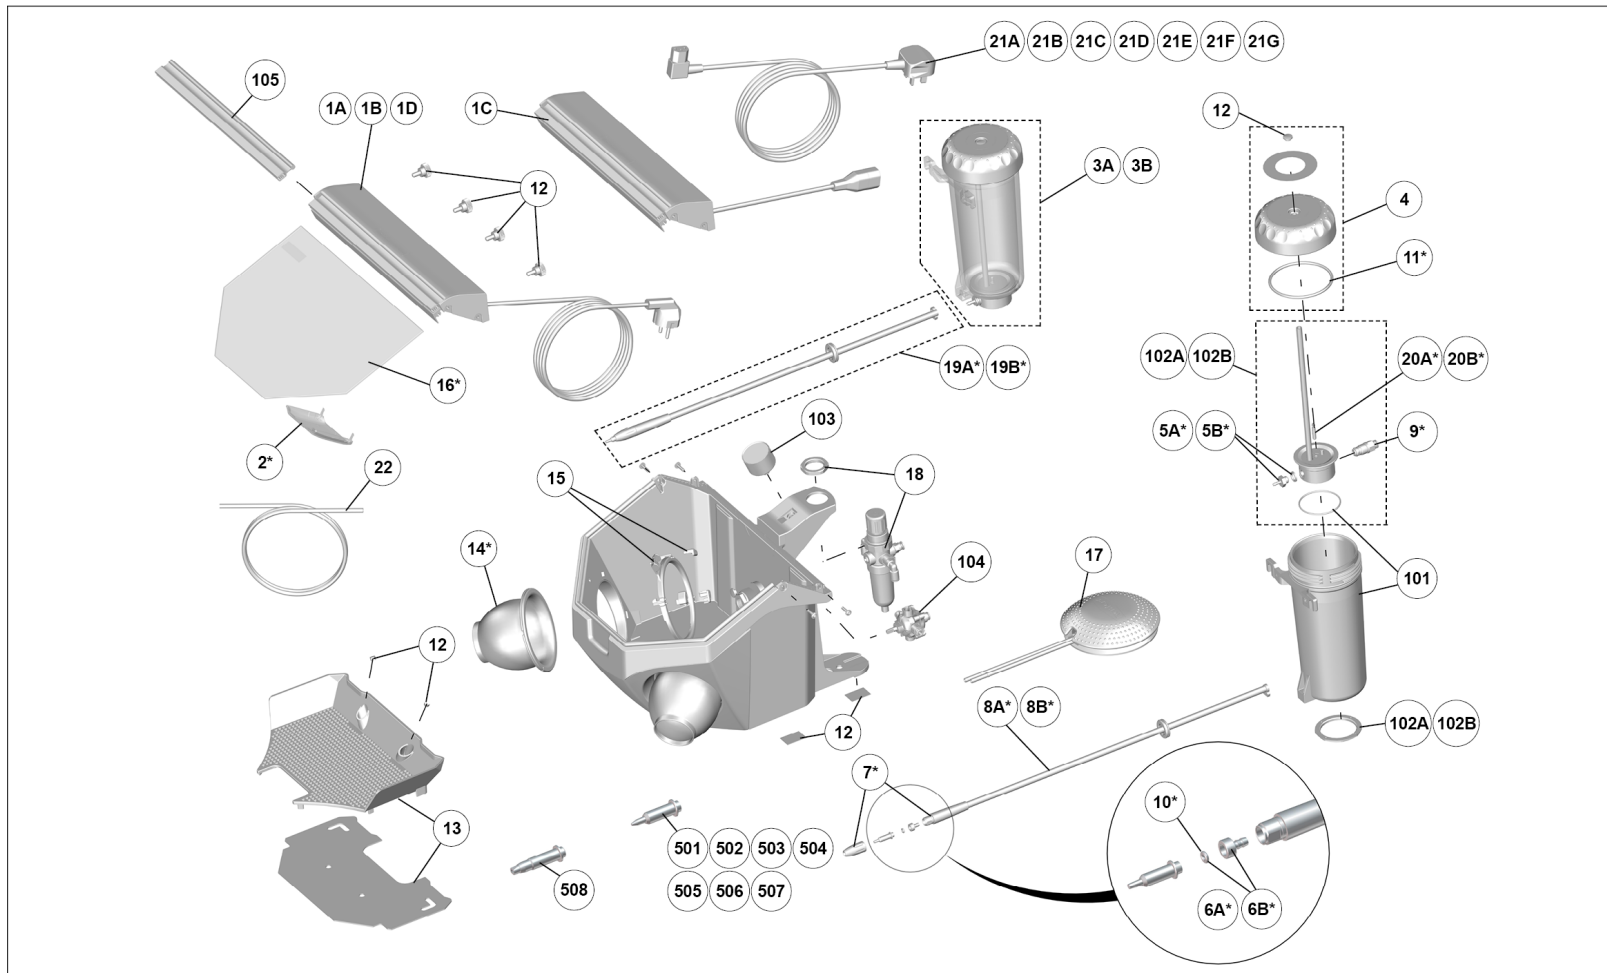

2949 xxxx Basic eco

21-6805 26092018 / A

Version	Position	Name	Artikelnummer	Merkliste
A	1A	LED-Beleuchtung 230 V für Basic eco	900021610	
A	1B	LED-Beleuchtung 120 V für Basic eco	900021611	
A	1C	LED-Beleuchtung 230 V mit Kaltgerätestecker	900021598	
A	1D	LED-Beleuchtung Basic eco 100 V	900021614	
A	2	Lampenabdeckung	900036451*	
A	3A	Zusatztank 70-250µ basic quattro 2958	29580250	
A	3B	Zusatztank 25-70µ basic quattro 2958	29580050	
A	4	Ersatztankdeckel BASIC 25-500µm	900035801	
A	5A	IT Strahlschlauch inkl. Handstück 25-70 µm	929000050*	
A	5B	IT Strahlschlauch inkl. Handstück 70-500 µm	929000500*	
A	6A	IT Strahlschlauch inkl. Handstück 25-70 µm	929000050*	
A	6B	IT Strahlschlauch inkl. Handstück 70-500 µm	929000500*	
A	7	IT Strahlschlauch inkl. Handstück 70-500 µm	929000500*	
A	8A	Strahlschlauch 3 x 8 mm	900150620*	
A	8B	Strahlschlauch 2 x 8 mm	900150621*	
A	9	Filterpatrone	900021431*	
A	11	O-Ring DIN 3771 82x4 NBR 55	900033035*	
A	12	Kleinteileset Basic eco	900030467	

*) Verschleißteile, von Garantie ausgenommen.

Version	Position	Name	Artikelnummer	Merkliste
A	101	Ersatztankmantel Basic	900035800	
A	102A	Mischkammer 25-70µm master/classic/quat-tro/eco	900036386	
A	102B	Mischkammer 70-250µm master/classic/quat-tro/eco	900036387	
A	103	Manometer 0 - 10 bar	900032916	
A	104	Tankwahlschalter 2-fach	900021551	
A	105	Scharnierprofil	900021588	
A	501	IT-Strahldüse 0,4 mm	900021203 [*]	
A	502	IT-Strahldüse 0,6 mm	900033213	
A	503	IT-Strahldüse 0,8 mm	900021204 [*]	
A	504	IT-Strahldüse 1,0 mm	900033211	
A	505	IT-Strahldüse 1,2 mm	900033214 [*]	
A	506	IT-Strahldüse 1,4 mm	900021205 [*]	
A	507	IT-Strahldüse 2,0 mm	900021206 [*]	
A	508	IT Breitschlitzdüse 1,5x3,5 mm	900031739	