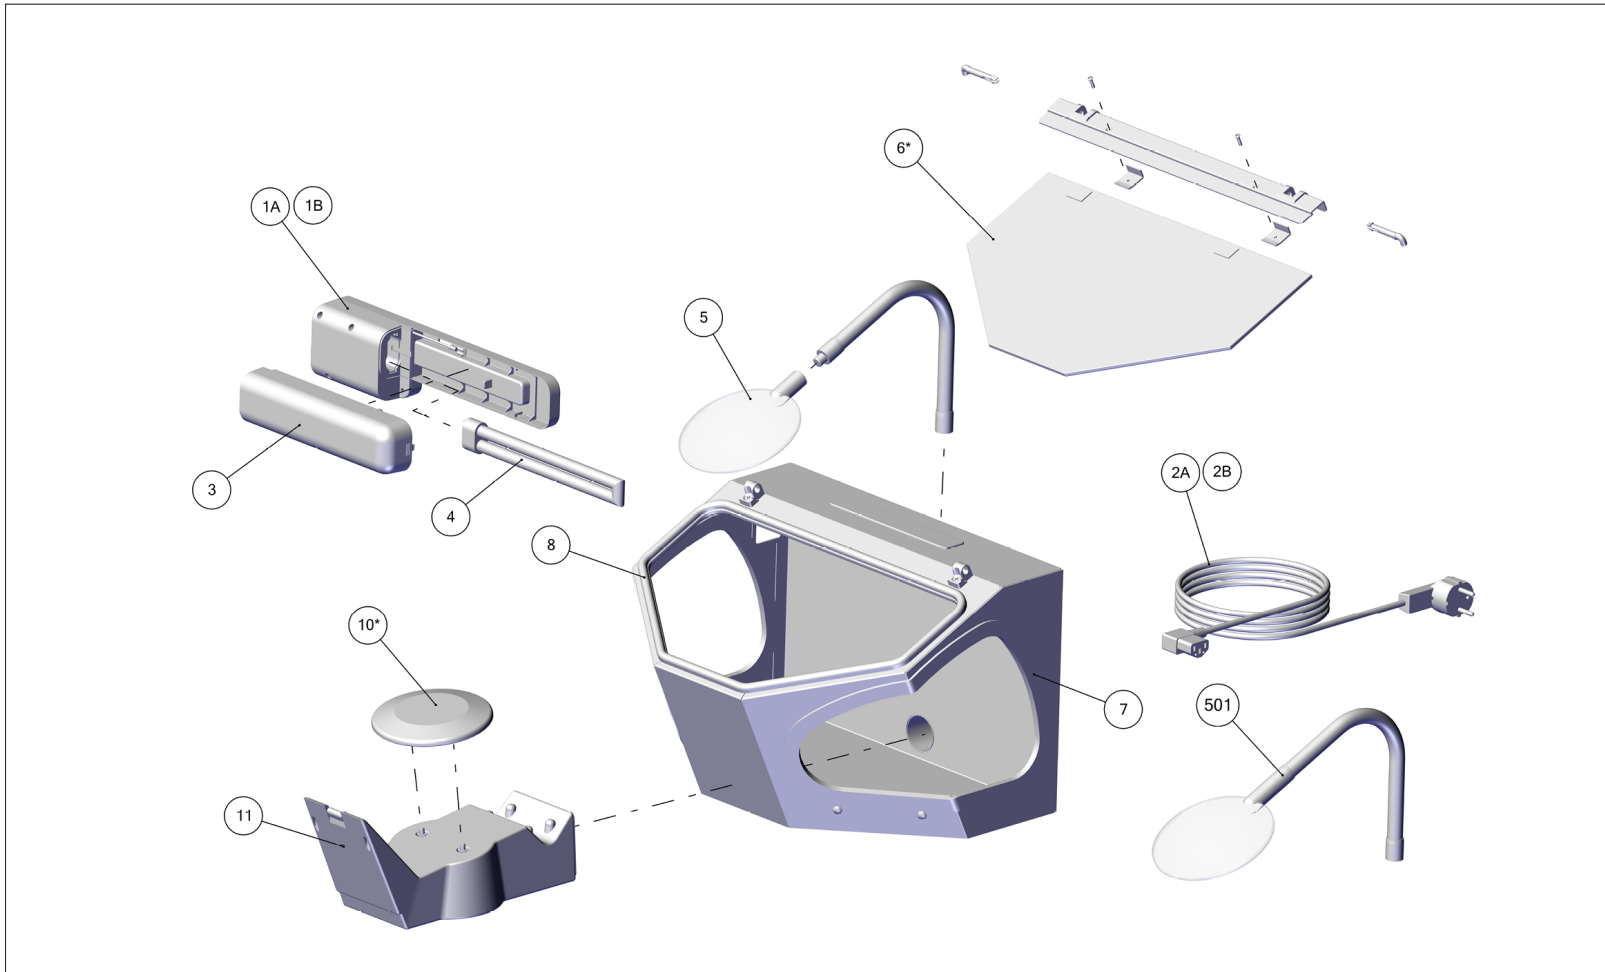

2626 0105 / 2626 1105 Dustex master plus

21-6577 04052018 / A

Version	Position	Name	Artikelnummer	Merkliste
A	1A	Ersatzbeleuchtung für 900021399	900121428	
A	2A	Geräteanschlussleitung 230V	900036121	
A	2B	Geräteanschlussleitung 120V	900036122	
A	3	Lampenabdeckung EVG	900034338	
A	4	Leuchtstofflampenset 11W 2G7	900035263	
A	5	Lupe komplett	900021383	
A	6	Ersatzscheibe 2626	926260002'	
A	7	Kantenschutzprofil Eingriff	926260003	
A	8	PVC-Kantenschutzprofil für Scheibe, 1,1 m	900032729	
A	10	Holzauflage	926260004'	
A	11	Lochblech	900034614	
A	501	Lupe mit Halterung	26260300	