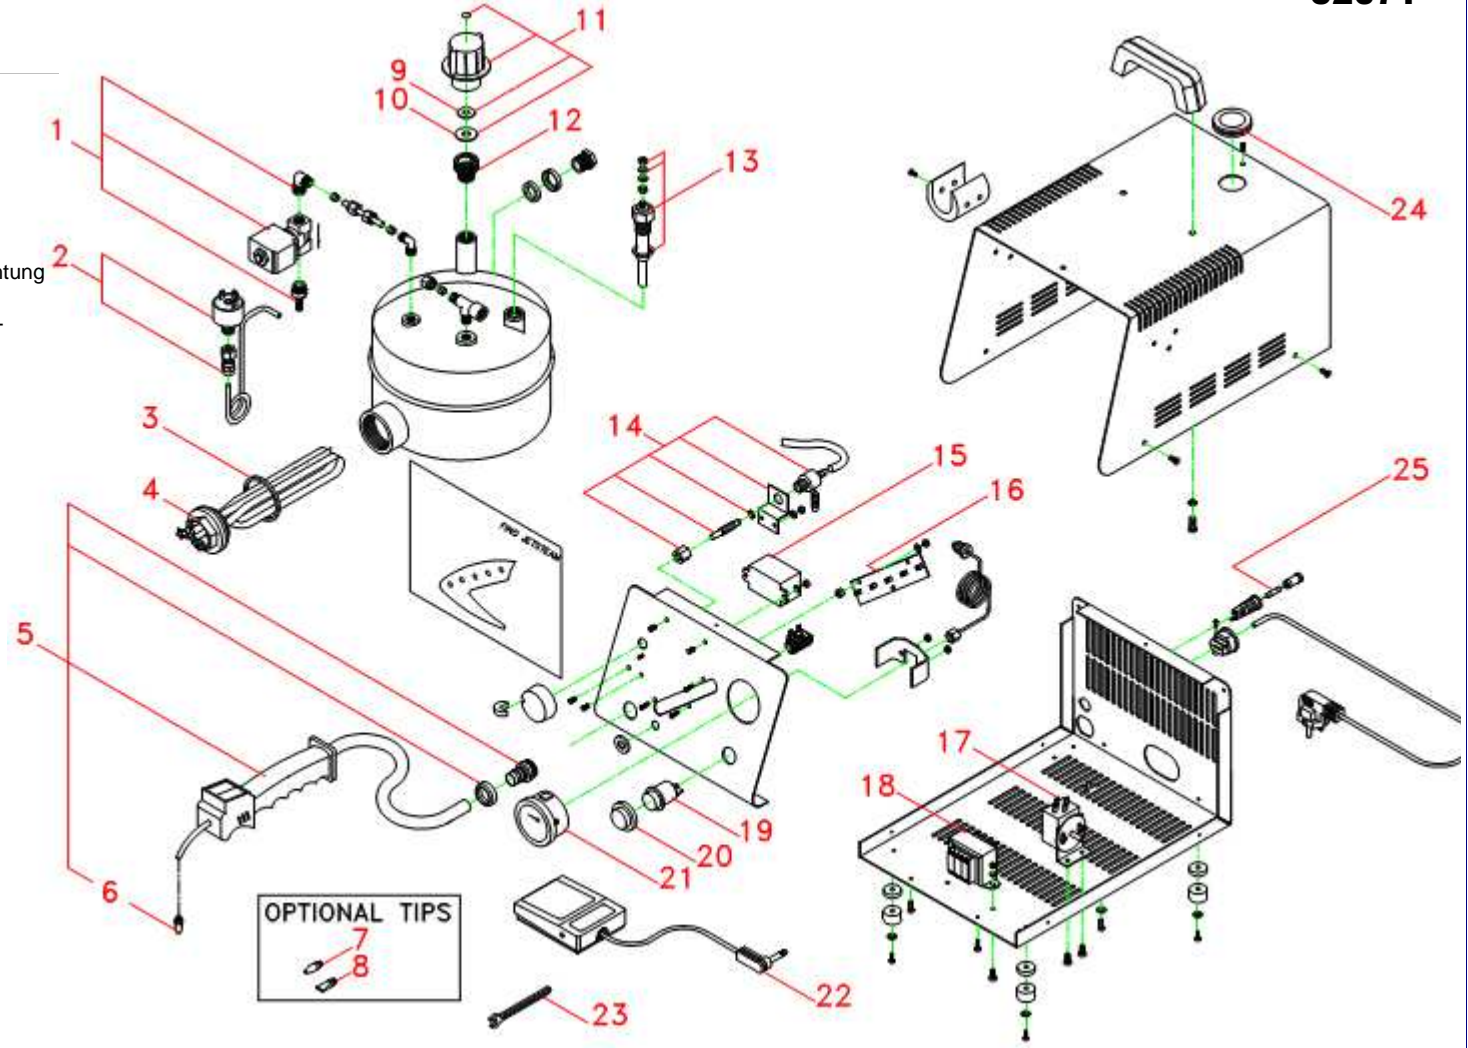

Dampfstrahlgerät

Gerätebauteile und/oder Ersatzteile:

fld. Nr.:	Artikel-Nr	Bauteile:
1	52051,9	Magnetventil komplett
2	52051,20	Membrandruck-Pumpe komplett
3	SP04157	Teflondichtung 2 mm
3~	SP04158	Teflondichtung 2,5 mm
3*	52051,6	Dichtungsring 1" ¼
3'	SP03122	Teflondichtung 3 mm
4	52051,5	Heizspirale EV1 1400W/220V o. Dichtung
5	SP04159	Handstück komplett
6	52051,28	konische Düse f. Handst. HOT SHOT
7	52051,27	konische chrom Düse diam. 1.5
8	52051,29	flach Düse f. Handst. HOT SHOT
9	SP04160	rote Silikonscheibe
10	SP04161	Teflonscheibe
11	52071,2	Verschlussdeckel komplett
12	SP04163	Verbindungshülse
13	SP04164	Füllstandssensor komplett
14	52051,41	Stift komplett m. Halterung für Hahn
15	SP04165	Relais
16	SP04166	Platine
17	52051,11	Thermostat
18	SP04167	Transformator
19	SP04168	Bipolar Schalter
20	SP04169	Schutzkappe
21	52051,43	Manometer
22	SP04170	Pedal
23	52051,30	Düsen Schlüssel
24	SP04171	Ringdichtung für Kessel
25	52051,55	Sicherung 10 A / 6.3 x 32

OPTIONAL TIPS
7
8