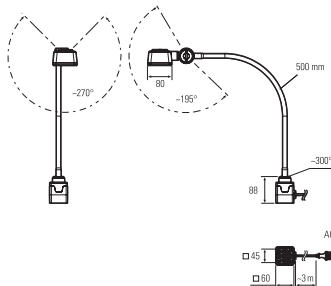

### CENALED SPOT AC, Flexarm

**Artikelnr.:** 121012-11  
**EAN:** 4260556623740

<b>Bestell-Nr.:</b>	121012-11
<b>Modell:</b>	CENALED
<b>Bauform:</b>	LED Arbeitsplatzleuchte mit Schwanenhals
<b>Leuchtmittel:</b>	High Power LED
<b>Lampenleistung:</b>	~9 W
<b>Lampenlichtstrom:</b>	1120 lm
<b>Lampenlichtausbeute:</b>	134 lm/W
<b>Lichtverteilung:</b>	direkt
<b>Lichtfarbe:</b>	Neutralweiß (5000K)
<b>Anschlusswert Leuchte:</b>	100-305V AC ± 10%, 50-60 Hz
<b>Betriebsgerät:</b>	integriert
<b>Anschluss Leuchte:</b>	3 m Anschlussleitung mit SCHUKO Typ CEE 7/7
<b>Schutzart:</b>	IP65
<b>Schutzklasse:</b>	I
<b>Abstrahlwinkel:</b>	30°
<b>Betriebstemperatur:</b>	-10... +50 °C
<b>Farbwiedergabe (Ra):</b>	> 80
<b>Lampenlebensdauer:</b>	> 60.000 h
<b>Material Gehäuse:</b>	Aluminium
<b>Länge Flexarm [A]:</b>	500 mm
<b>Sockelhöhe (B):</b>	88 mm
<b>Befestigung:</b>	Anschraubsockel
<b>Gewicht:</b>	850 g
<b>Bruttogewicht:</b>	1450 g
<b>Risikogruppe (DIN EN 62471):</b>	freie Gruppe
<b>Befestigungszubehör:</b>	Magnethalterung optional
<b>Dimmbar:</b>	ja, über Taster am Leuchtenkopf, Ein/Aus und Dimmenja, über Taster am Leuchtenkopf, Ein/Aus und Dimmen
<b>Kennzeichnung:</b>	CE, UKCA
<b>Gefertigt in:</b>	Deutschland
<b>Besonderheit:</b>	Universell einsetzbare Arbeitsleuchte mit hoher Schutzart